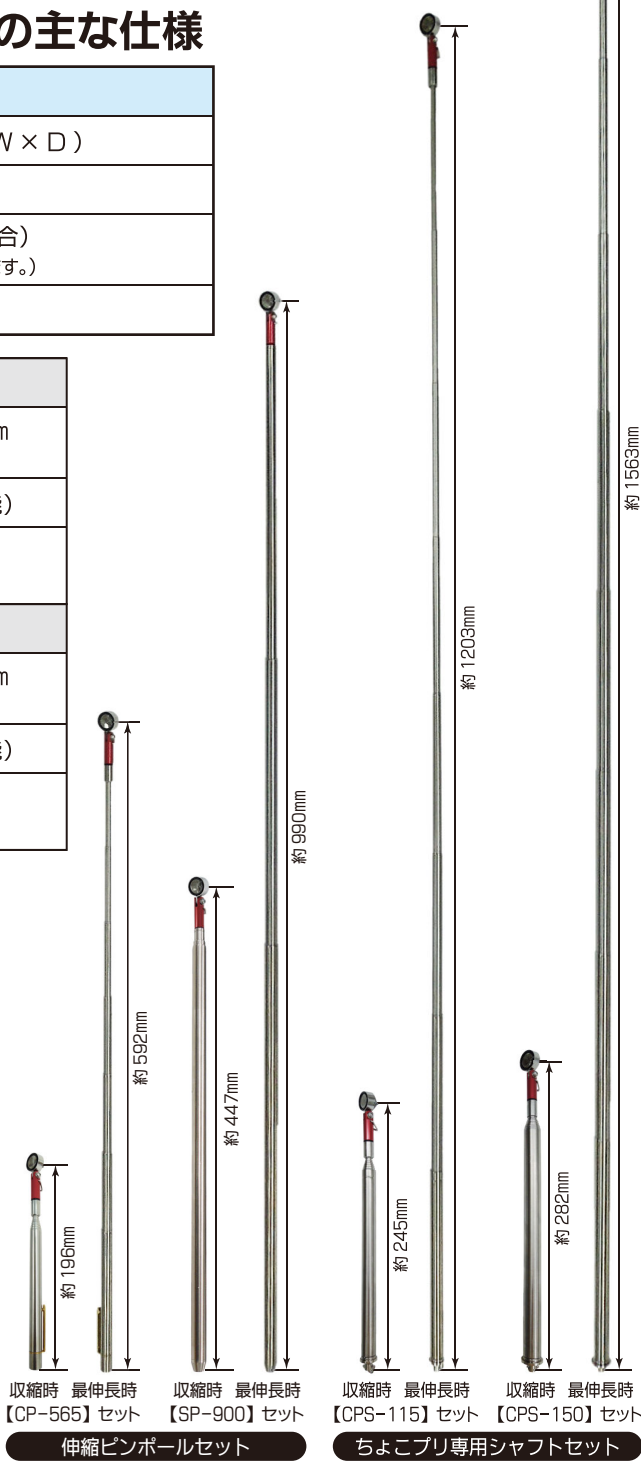

ご用命は、TISパートナーズ

製品に関するお問い合わせは

測量設計に最適なハードを提供する

株式会社
テクノ・アイ・システム

〒562-0035 大阪府箕面市船場東1-2-20 ウォールマンビル6F

tel: 072 (729) 2690 (代) fax: 072 (729) 2695

URL <http://www.e-tis.co.jp>