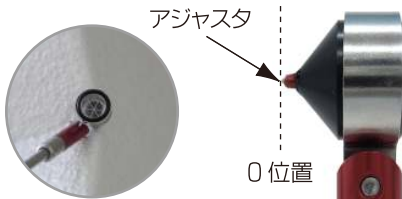

ちよこっとプリズム

(ちよこプリ I)

I型

手持ちでの測定が可能な、直径約12.7mm (0.5 インチ) の超小型プリズムです。小型で軽く、どこでも持ち運びが可能。狭いところや、建物の角などを計測する際に威力を発揮します。しかも、300m オーバーの自動追尾・測距が可能です。(Trimble S6 DR+ で実測の場合)

「ちよこっとプリズム I 型 (ちよこプリ I)」の主な特長

手持ちで手軽にちよこっと計測

プリズムに持ち手が付いた形になっていますので、軽量で持ちやすく、手持ちで手軽に計測ができます。

プリズム頂点が0の位置

プリズム後部の円錐形頂点が、0 の位置となっていますので、目標点をピンポイントで計測することができます。プリズム後部の円錐形頂点にはステンレス製のアジャスタがついていますので、万が一の摩擦にも測距の調整をすることもできます。(出荷時は社内基線にて調整済み)

300m オーバーの自動追尾・測距可能

「ちよこっとプリズム I 型 (ちよこプリ I)」は、わずか0.5 インチ (12.7mm) の極小サイズながら、なんと 300m オーバーの自動追尾・測距が可能な超高性能プリズムです。(Trimble S6 DR+ で実測の場合)

多様な角度に対応

プリズムの後側は、円錐形になっていますので、コーナーなどでも正確に計測することができます。さらに、プリズムホルダーは前 90 度、後ろ 90 度まで可動しますので、多様な角度に対応できます。

前 90 度、後ろ 90 度まで可動

お手持ちのピンポールにも取り付け可能

本体には 6mm のネジが切ってありますので、お手持ちのピンポールに取り付けて使用する事もできます。また、自由に伸び縮みさせることができる、ちよこプリ専用伸縮シャフト【CPS-115、CPS-150】や伸縮ピンポール【CP-565、SP-900】にセットする事により任意の長さで計測し、未使用時にはコンパクトに収納して持ち運びできます。お得なセット商品もご用意しております。