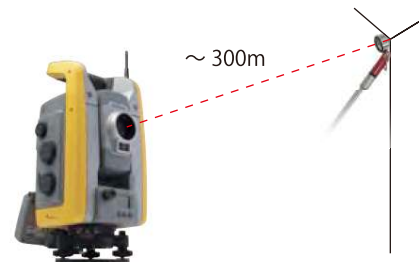

ちよこっとプリズム

(ちよこプリ I)

I型

手持ちでの測定が可能な、直径約12.7mm (0.5 インチ) の超小型プリズムです。小型で軽く、どこでも持ち運びが可能。狭いところや、建物の角などを計測する際に威力を発揮します。しかも、300m オーバーの自動追尾・測距が可能です。(Trimble S6 DR+ で実測の場合)

「ちよこっとプリズム I 型 (ちよこプリ I)」の主な特長

手持ちで手軽にちよこっと計測

プリズムに持ち手が付いた形になっていますので、軽量で持ちやすく、手持ちで手軽に計測ができます。

プリズム頂点が0の位置

プリズム後部の円錐形頂点が、0 の位置となっていますので、目標点をピンポイントで計測することができます。プリズム後部の円錐形頂点にはステンレス製のアジャスタがついていますので、万が一の摩擦にも測距の調整をすることもできます。(出荷時は社内基線にて調整済み)

300m オーバーの自動追尾・測距可能

「ちよこっとプリズム I 型 (ちよこプリ I)」は、わずか0.5 インチ (12.7mm) の極小サイズながら、なんと 300m オーバーの自動追尾・測距が可能な超高性能プリズムです。(Trimble S6 DR+ で実測の場合)

多様な角度に対応

プリズムの後側は、円錐形になっていますので、コーナーなどでも正確に計測することができます。さらに、プリズムホルダーは前 90 度、後ろ 90 度まで可動しますので、多様な角度に対応できます。

前 90 度、後ろ 90 度まで可動

お手持ちのピンポールにも取り付け可能

本体には 6mm のネジが切ってありますので、お手持ちのピンポールに取り付けて使用する事もできます。また、自由に伸び縮みさせることができる、ちよこプリ専用伸縮シャフト【CPS-115、CPS-150】や伸縮ピンポール【CP-565、SP-900】にセットする事により任意の長さで計測し、未使用時にはコンパクトに収納して持ち運びできます。お得なセット商品もご用意しております。