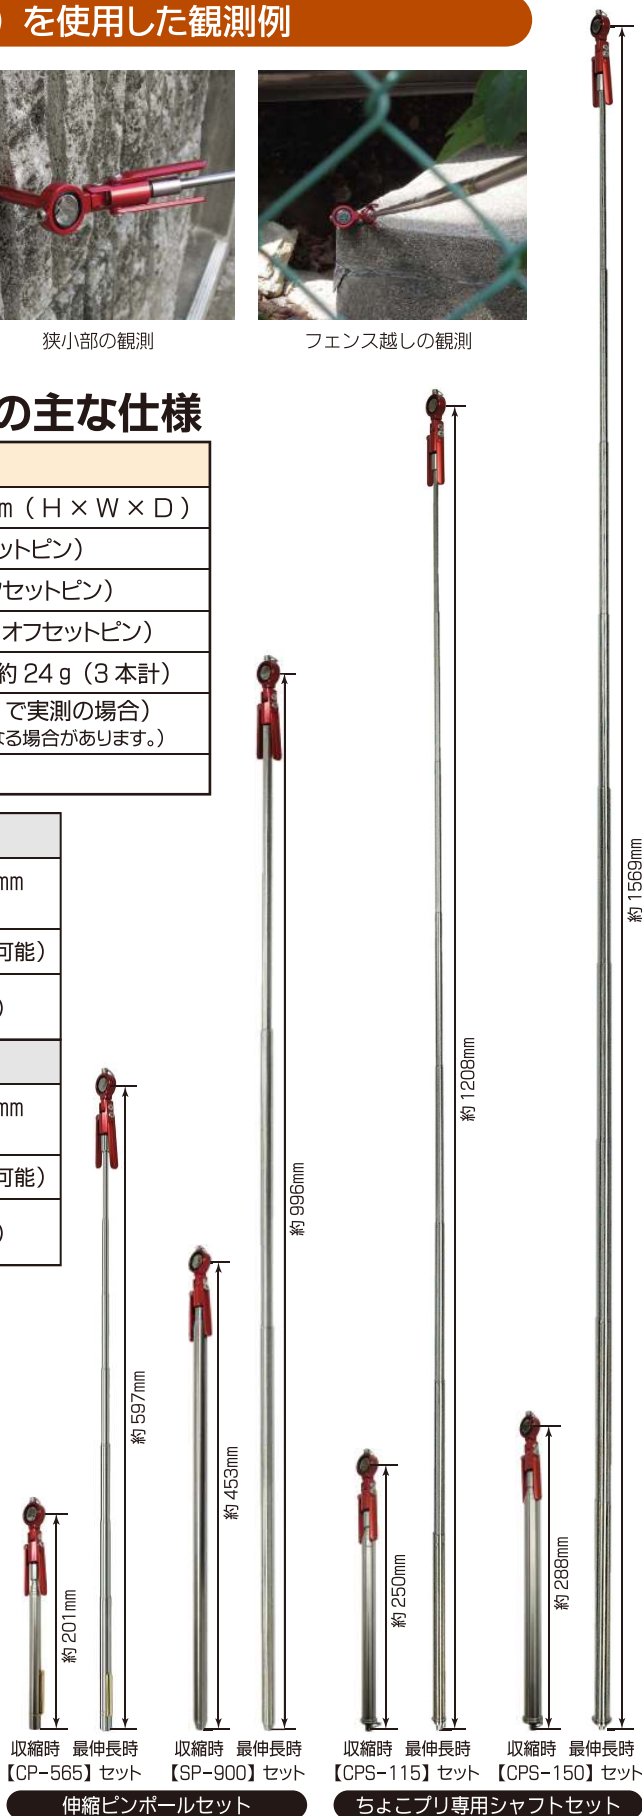

製品に関するお問い合わせは

測量設計に最適なハードを提供する

株式会社
テクノ・アイ・システム

〒562-0035 大阪府箕面市船場東1-2-20 ウォールマンビル6F

tel: 072 (729) 2690 (代) fax: 072 (729) 2695

URL <http://www.e-tis.co.jp>